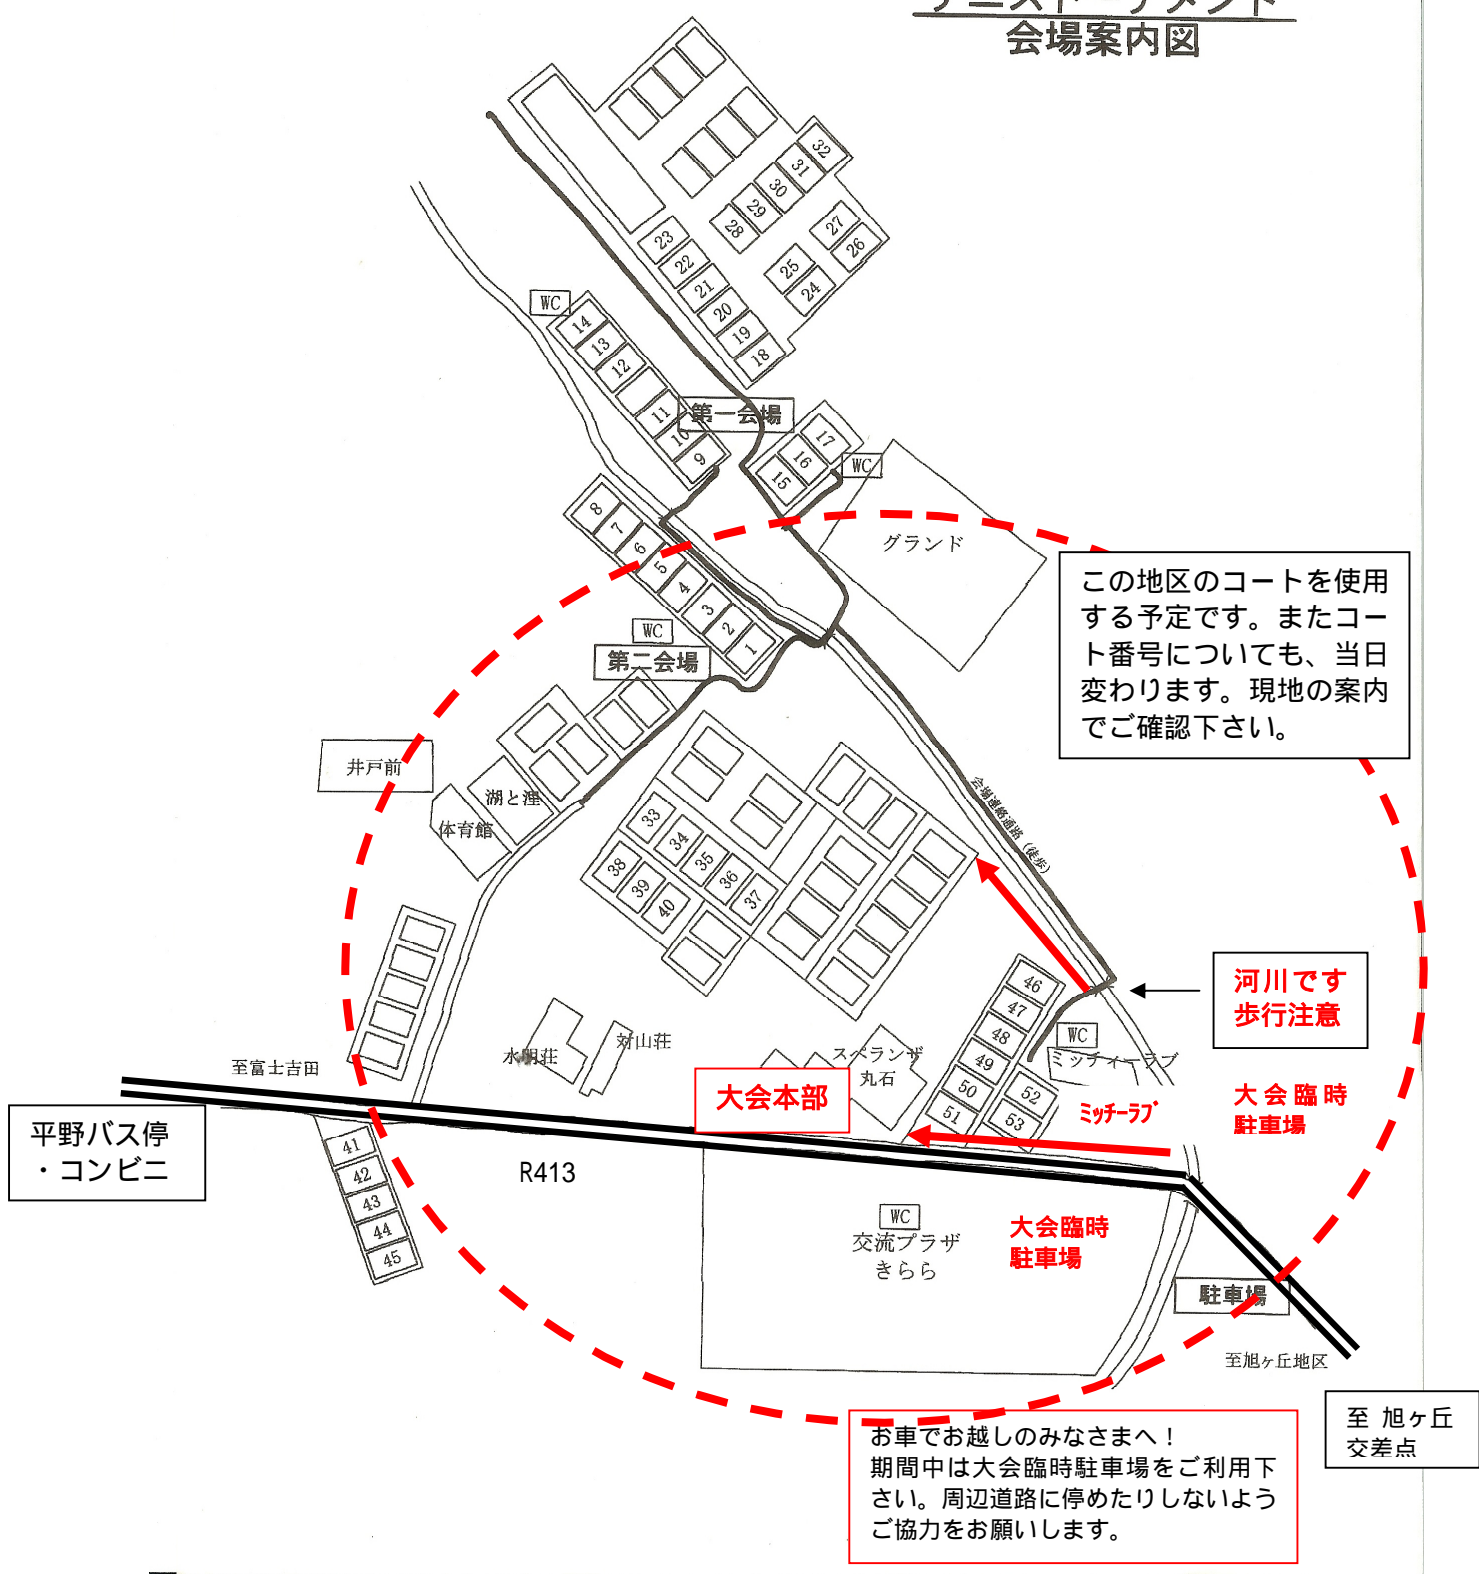

山中湖ジュニア テニストーナメント 会場案内図

この地区のコートを使用する予定です。またコート番号についても、当日変わります。現地の案内でご確認下さい。

河川です
歩行注意

大会臨時
駐車場

大会本部

大会臨時
駐車場

駐車場

お車でお越しのみなさまへ！
期間中は大会臨時駐車場をご利用下さい。周辺道路に停めたりしないようご協力をお願いします。

至 旭ヶ丘
交差点

平野バス停
・コンビニ

至富士吉田

至旭ヶ丘地区

R413

41
42
43
44
45

WC
交流プラザ
きらら

ミツブライヴ

スペランザ
丸石

水朝荘
新山荘

湖と渚
体育館

井戸前

グラウンド

第一会場

第二会場

会場地帯道路(仮称)

WC

WC

WC

WC

WC